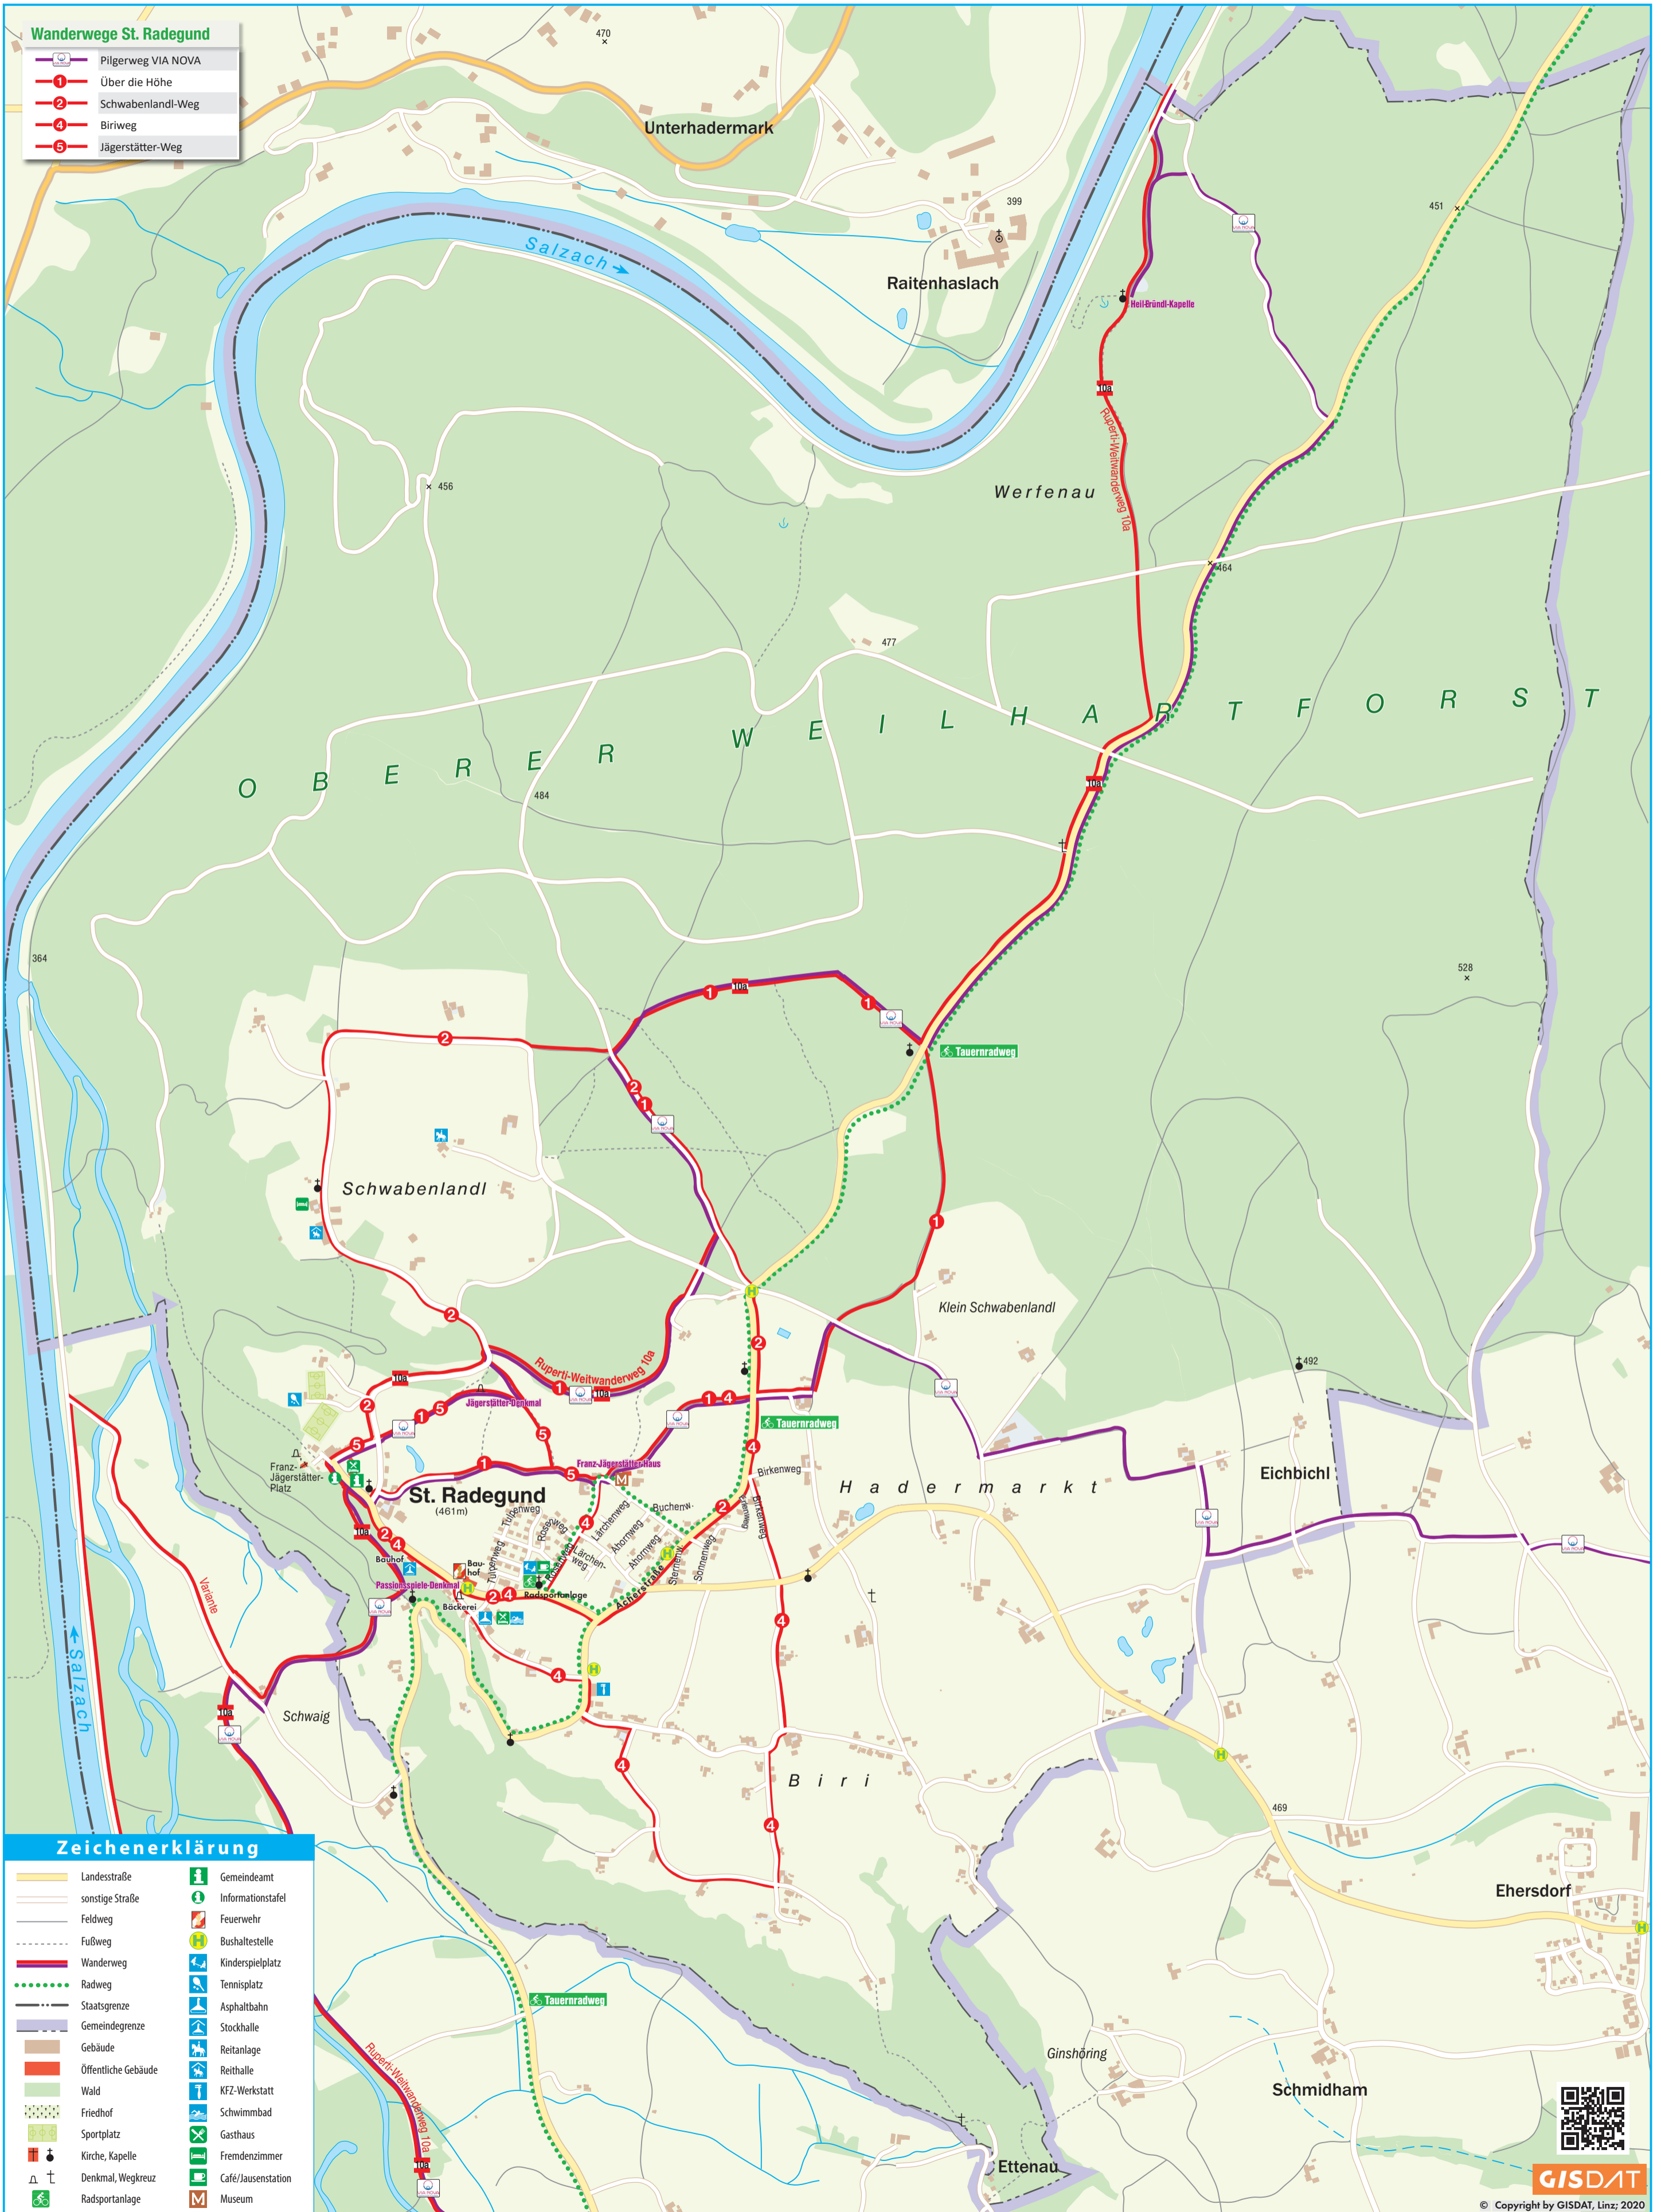

Wanderwege St. Radegund

-  Pilgerweg VIA NOVA
-  1 Über die Höhe
-  2 Schwabenland-Weg
-  4 Biriweg
-  5 Jägerstätter-Weg

Zeichenerklärung

- | | | | |
|--|---------------------|---|--------------------|
|  | Landesstraße |  | Gemeindeamt |
|  | sonstige Straße |  | Informationstafel |
|  | Feldweg |  | Feuerwehr |
|  | Fußweg |  | Bushaltestelle |
|  | Wanderweg |  | Kinderspielplatz |
|  | Radweg |  | Tennisplatz |
|  | Staatsgrenze |  | Asphaltbahn |
|  | Gemeindegrenze |  | Stockhalle |
|  | Gebäude |  | Reitanlage |
|  | Öffentliche Gebäude |  | Reithalle |
|  | Wald |  | KFZ-Werkstatt |
|  | Friedhof |  | Schwimmbad |
|  | Sportplatz |  | Gasthaus |
|  | Kirche, Kapelle |  | Fremdenzimmer |
|  | Denkmal, Wegkreuz |  | Café/Lausenstation |
|  | Radsportanlage |  | Museum |